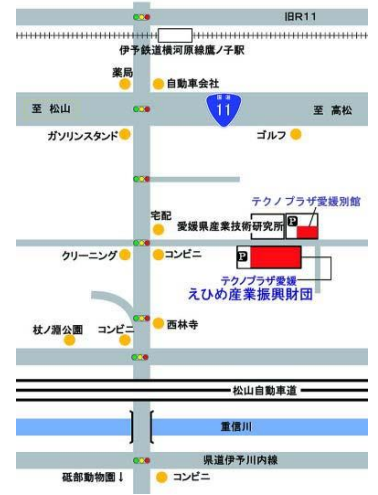

■女性創業サロン 毎週月曜日9:00～16:30(女性相談員のサロン常駐は 13:00～16:30)

■ビジネス・サポート・オフィス 平日 9:00～16:30(お電話にてご予約ください)

アクセスMAP

女性創業サロン（テクノプラザ愛媛別館 交流型会議室）

毎週月曜日 9:00~16:30 交流型会議室を無料開放
相談員常駐は、13:00~16:30【予約優先】

【相談員】

保住 和枝

曾我 奈津子