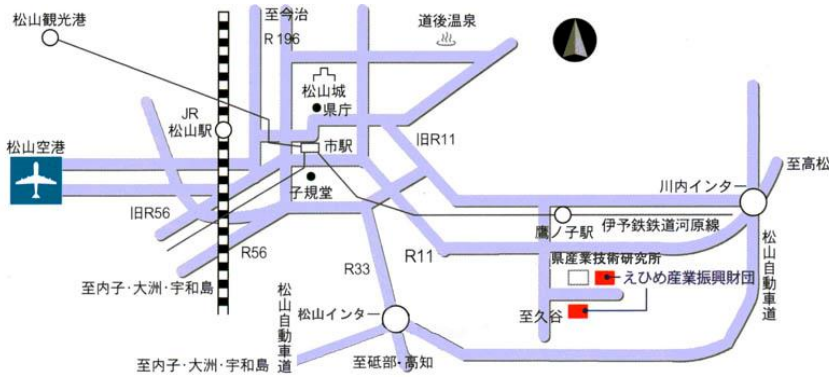

■女性創業サロン 毎週月曜日9:00～16:30(女性相談員のサロン常駐は 13:00～16:30)

■ビジネス・サポート・オフィス 平日 9:00～16:30(お電話にてご予約ください)

アクセスMAP

女性創業サロン（テクノプラザ愛媛別館 交流型会議室）

毎週月曜日 9:00~16:30 交流型会議室を無料開放
相談員常駐は、13:00~16:30【予約優先】

【相談員】

保住 和枝

曾我 奈津子