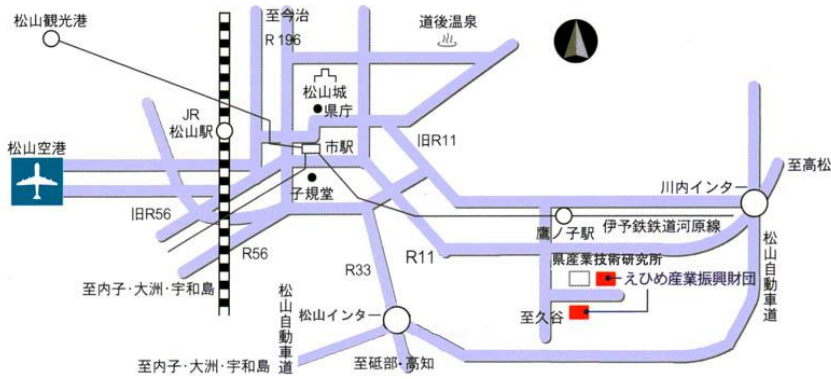

■女性創業サロン 毎週月曜日9:00～16:30 (女性相談員のサロン常駐は 13:00～16:30)

■ビジネス・サポート・オフィス 平日 9:00～16:30 (お電話にてご予約ください)

アクセスMAP

女性創業サロン（テクノプラザ愛媛別館 交流型会議室）

毎週月曜日 9:00~16:30
 交流型会議室を無料開放
 うち、相談員常駐は、13:00~16:30

特別
ゲスト

相談員
保住 和枝

相談員
曾我奈津子