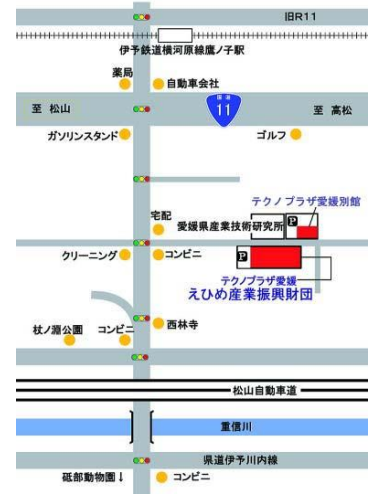

■女性創業サロン 毎週月曜日9:00～16:30 (女性相談員のサロン常駐は 13:00～16:30)

■ビジネス・サポート・オフィス 平日 9:00～16:30 (お電話にてご予約ください)

アクセスMAP

女性創業サロン（テクノプラザ愛媛別館 交流型会議室）

毎週月曜日 9:00~16:30
 交流型会議室を無料開放
 うち、相談員常駐は、13:00~16:30

特別
ゲスト

相談員
保住 和枝

相談員
曾我奈津子